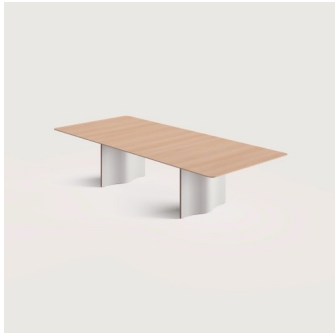

- Son nom annonce la couleur : l'habillage des pieds de la table présentent des lignes courbes
- La conception des piétements en acier, associée à une structure porteuse élégante pour les plateaux de table autorise, outre de grandes dimensions de tables, une grande diversité de formes
- Pour une utilisation dans des salles de conférence exclusives
- L'habillage en forme de vague en bois ou métal est fixé magnétiquement à la structure et peut être teinté ou avec une finition époxy en différents coloris. Il en va de même pour l'insert qui recouvre latéralement le pied de table
- Les câbles sont glissés à l'intérieur du pied de table. Grâce à la fixation magnétique des habillages, la conduite de câbles reste facile d'accès
- Nombreuses options de personnalisation sur demande

Une élégance fluide.

wave marie élégance et fonctionnalité pour des salles de conférence sophistiquées. La ligne ondulée remarquable des pieds de table oeuvre pour un design unique tandis que la construction robuste en acier garantit une bonne stabilité en cas de grandes dimensions. Grâce à sa structure de support flexible incluant une conduite de câbles, les formes de tables les plus diverses ainsi que de nombreuses personnalisations sont possibles.

Une table donnant naissance à de grandes idées.

Cette table transforme le bureau de direction en un lieu d'exclusivité et d'efficacité. De par son design élégant, elle offre un grand espace pour des réflexions stratégiques et des entretiens décisifs. À la fois moderne et conviviale, elle agrmente chaque atmosphère de bureau raffinée et donne clairement le ton d'un environnement de travail professionnel et élégant.

02

Aperçu..

Aperçu des variantes.

Piètement en
forme de vague

Piètement en
forme de croix

Dimensions des tables | Rectangle.

Dimensions des tables | Semi-curve.

Dimensions des tables | Curve.