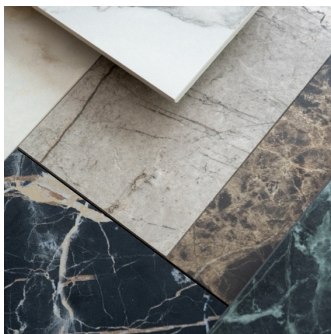

- Son nom annonce la couleur : l'habillage des pieds de la table présentent des lignes courbes
- La conception des piétements en acier, associée à une structure porteuse élégante pour les plateaux de table autorise, outre de grandes dimensions de tables, une grande diversité de formes
- Pour une utilisation dans des salles de conférence exclusives
- L'habillage en forme de vague en bois ou métal est fixé magnétiquement à la structure et peut être teinté ou avec une finition époxy en différents coloris. Il en va de même pour l'insert qui recouvre latéralement le pied de table
- Les câbles sont glissés à l'intérieur du pied de table. Grâce à la fixation magnétique des habillages, la conduite de câbles reste facile d'accès
- Nombreuses options de personnalisation sur demande

Une élégance fluide.

wave marie élégance et fonctionnalité pour des salles de conférence sophistiquées. La ligne ondulée remarquable des pieds de table oeuvre pour un design unique tandis que la construction robuste en acier garantit une bonne stabilité en cas de grandes dimensions. Grâce à sa structure de support flexible incluant une conduite de câbles, les formes de tables les plus diverses ainsi que de nombreuses personnalisations sont possibles.

02

Aperçu..

Aperçu des variantes.

Piètement en
forme de vague

Piètement en
forme de croix

Dimensions des tables | Rectangle.

Dimensions des tables | Semi-curve.

Dimensions des tables | Curve.

Personnalisations.

Pour encore plus d'exclusivité, wave peut être personnalisé avec des matériaux sélectionnés.

Inlays en marbre, céramique
ou ornements métalliques

Trappe passe câbles

Placage ondulé
sur le pied de table