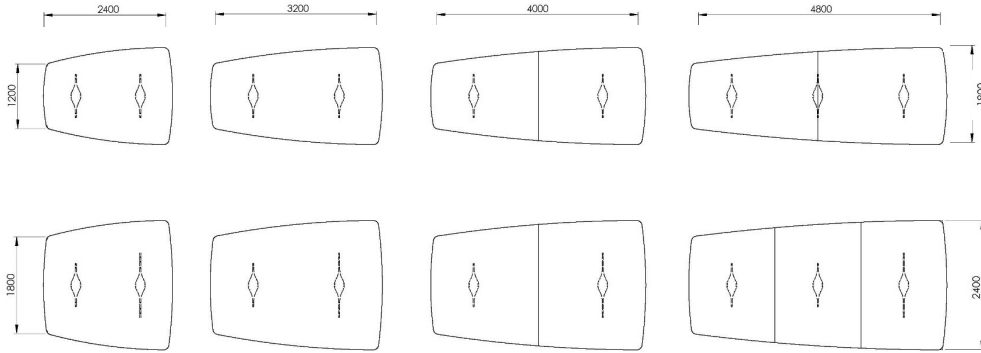

Une table donnant naissance à de grandes idées.

Cette table transforme le bureau de direction en un lieu d'exclusivité et d'efficacité. De par son design élégant, elle offre un grand espace pour des réflexions stratégiques et des entretiens décisifs. À la fois moderne et conviviale, elle agrmente chaque atmosphère de bureau raffinée et donne clairement le ton d'un environnement de travail professionnel et élégant.

02

Aperçu..

Aperçu des variantes.

Piètement en
forme de vague

Piètement en
forme de croix

Dimensions des tables | Rectangle.

Dimensions des tables | Semi-curve.

Dimensions des tables | Curve.