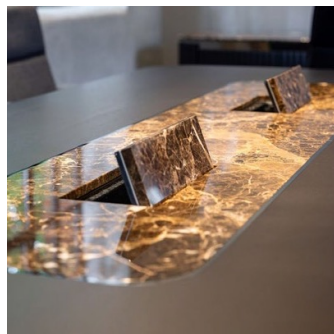

Trappe passe câbles