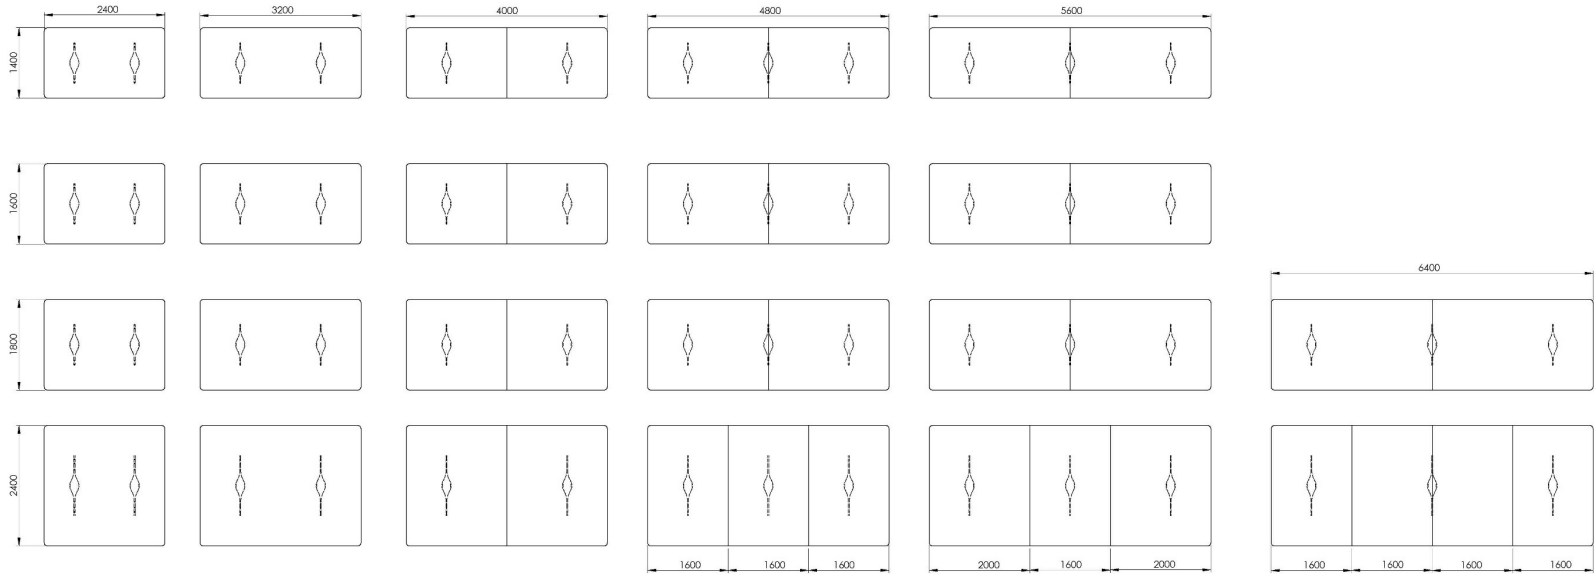

Une table donnant naissance à de grandes idées.

Cette table transforme le bureau de direction en un lieu d'exclusivité et d'efficacité. De par son design élégant, elle offre un grand espace pour des réflexions stratégiques et des entretiens décisifs. À la fois moderne et conviviale, elle agrmente chaque atmosphère de bureau raffinée et donne clairement le ton d'un environnement de travail professionnel et élégant.

02

Aperçu..

Aperçu des variantes.

Piètement en
forme de vague

Piètement en
forme de croix

Dimensions des tables | Rectangle.

Dimensions des tables | Semi-curve.

Dimensions des tables | Curve.