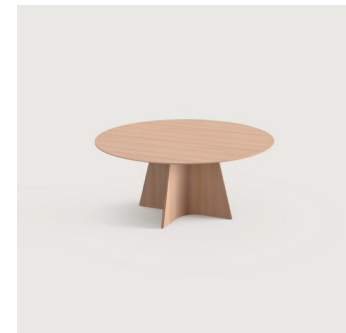

Une élégance fluide.

wave marie élégance et fonctionnalité pour des salles de conférence sophistiquées. La ligne ondulée remarquable des pieds de table oeuvre pour un design unique tandis que la construction robuste en acier garantit une bonne stabilité en cas de grandes dimensions. Grâce à sa structure de support flexible incluant une conduite de câbles, les formes de tables les plus diverses ainsi que de nombreuses personnalisations sont possibles.

Là où le design et le plaisir ne font plus qu'un.

Un nouveau niveau d'exclusivité pour les salles à manger et espaces d'accueil. L'élégant habillage en bois courbé, fixé magnétiquement, combine style et flexibilité. Des matériaux haut de gamme et des options sur mesure font de cette table le choix idéal pour un accueil raffiné.

Une table donnant naissance à de grandes idées.

Cette table transforme le bureau de direction en un lieu d'exclusivité et d'efficacité. De par son design élégant, elle offre un grand espace pour des réflexions stratégiques et des entretiens décisifs. À la fois moderne et conviviale, elle agrmente chaque atmosphère de bureau raffinée et donne clairement le ton d'un environnement de travail professionnel et élégant.

02

Aperçu..

Aperçu des variantes.

Piètement en
forme de vague

Piètement en
forme de croix

Dimensions des tables | Rectangle.

Dimensions des tables | Semi-curve.

Dimensions des tables | Curve.