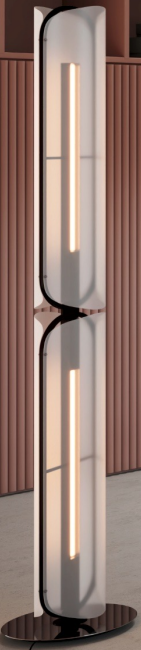

brunner ::

scoop

JEHS + LAUB

SOMMAIRE

<u>Présentation du produit</u>	<u>04</u>
USPs	
<u>Aperçu</u>	<u>08</u>
Variants	
<u>Impressions</u>	<u>12</u>

01

Présentation du produit.

Une chaise, des possibilités infinies.

02

Aperçu.

Aperçu des variantes.

Aperçu des couleurs.

lava

clay

stone

earth 4

vineyard 6

waterfall 2

tourmaline 3

straw 3

Toutes les couleurs sont également disponibles en polypropylène recyclé.

Variantes de rembourrage.

Coussin d'assise

Rembourrage de l'assise
et du dossier

03

Impressions.

COFFEE	2.5
ESPRESSO	2.5
MACCHIATO	3
CAPPUCCINO	3.5
LATTE	4
MOCHA	5
TEA	3
CHAI	4
COLD BREW BOTTLE	4

YOU BELONG
HERE
WELCOME
HOME

THE
KINFOLK

Project Timeline

01

Brunner vit pour un mobilier
qui permet de nouvelles perspectives.