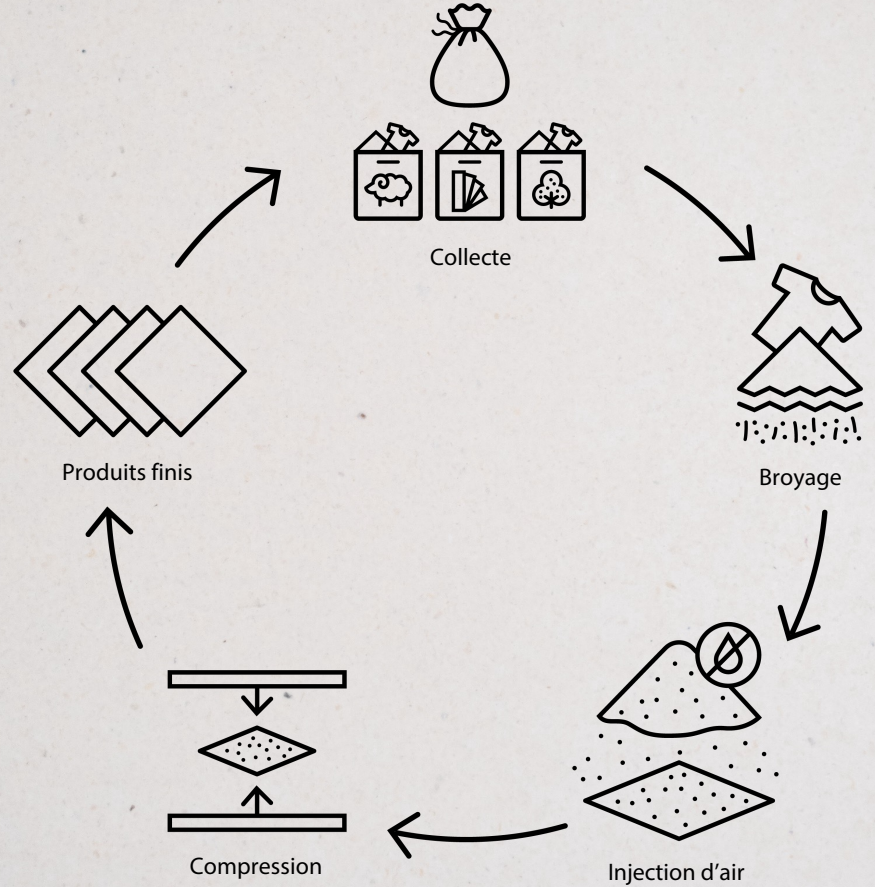

Kvadrat Really Économie en circuit fermé.