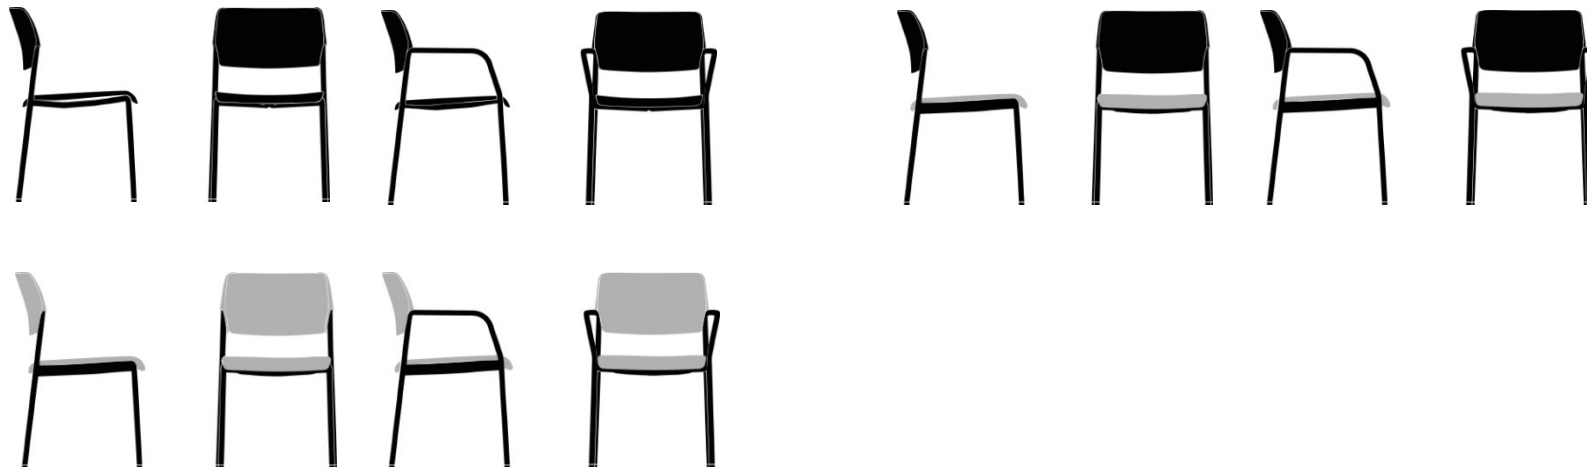

Variantenübersicht.