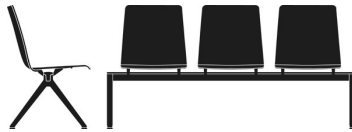

wait

ROLAND SCHMIDT DESIGN

Übersicht.

USPs:

- Zeitloses Design für klassische Wartebereiche
- Robust durch den Einsatz hochwertiger Materialien
- Konsolen aus Alu-Druckguss ermöglicht eine einfache Befestigung auf dem Traversenbalken
- Ein schalenspezifischer Adapter bildet die Brücke zwischen Schale und Konsole zur Anbindung auf der Traverse
- Eine große Bandbreite an Schalen, von Mesh über Kunststoff, Holz und Polster machen den Einsatz in den unterschiedlichsten Anwendungsbereichen interessant
- Optionale Armlehnen außen und zwischen allen Sitzen, sowie Ablagetische bieten weiteren Gestaltungsspielraum

Übersicht.

hero plus Schale

scoop Schale

Warten kann so schön sein.

Und es hat sich gelohnt. Mit einer breiten Auswahl an Schalen – von Netz und Kunststoff über Holz bis hin zu Polster – ist wait für verschiedenste Umgebungen ideal geeignet. Als Zweier- bis hin zur Fünfer-Bank erweiterbar, passt sie sich flexibel den Anforderungen an. Optionale Armlehnen und Ablagetische bieten zusätzliche Gestaltungsmöglichkeiten und machen die Bank zu einer vielseitigen Lösung für jeden Wartebereich.