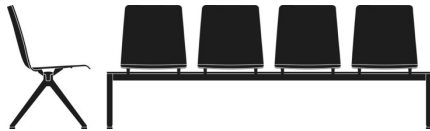

Übersicht.