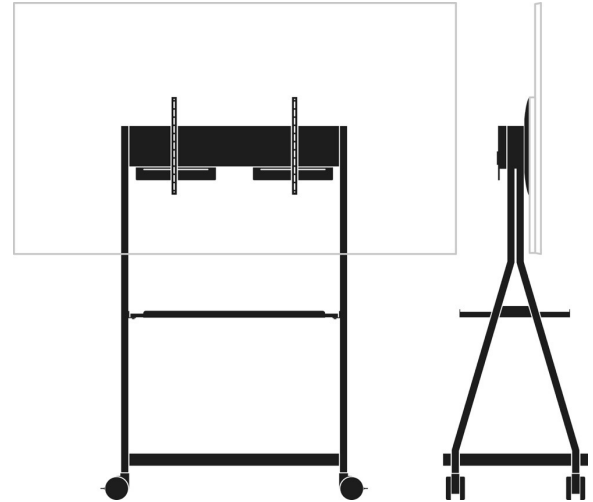

boards

OSKO+DEICHMANN

Übersicht.

USPs:

- Medientrolley als konsequente Erweiterung der umfangreichen Serie boards
- Perfekt für Präsentationen und Meetings, z.B. mit Hilfe eines großen Bildschirms und Videokonferenzsystems
- Flexibel und schnell einsetzbar in wechselnden Umgebungen, wie z.B. Büros, Meetingräume, Co-Working-Zones etc.
- Die hochwertige Stahlkonstruktion des Gestells und die passende Bildschirmhalterung ermöglichen eine Befestigung von Bildschirmen bis zu 85 Zoll
- Mit praktischer Ablageplatte in verschiedenen Oberflächen
- Zusätzlicher Stauraum auf der Ablagefläche aus Lochblech für die Aufbewahrung, z.B. von boards Hockern, Toolboxes u.ä.